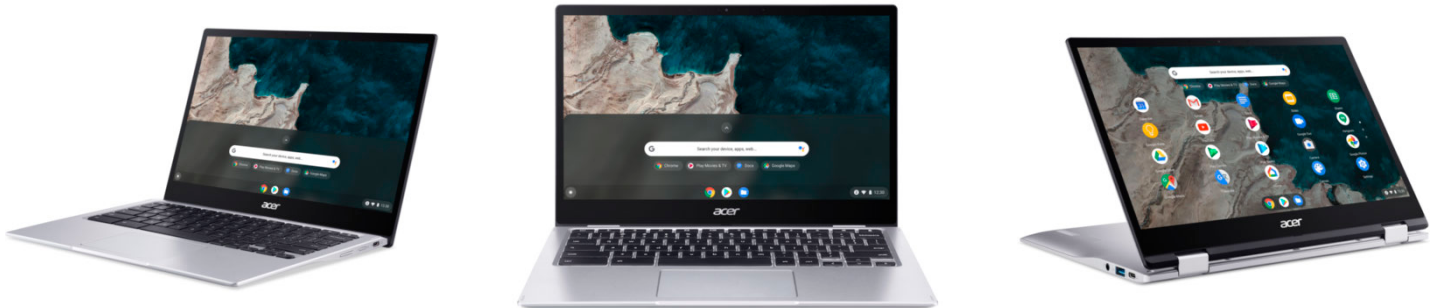

Acer CP513-1H-S0XG

SPEZIFIKATIONEN

Bestellinformationen

Serie	Chromebook Spin 513
Modellbezeichnung	CP513-1H-S0XG
Artikelnummer	NX.HWYEG.001
EAN	4710886171461
Kurzbeschreibung	13,3" FHD-IPS Multitouch-Display / Qualcomm® Snapdragon™ 7180c Lite / 4 GB LPDDR4X RAM / 64 GB eMMC / Qualcomm® Adreno™ 618 GPU / Google Chrome OS / Silber

Betriebssystem

Betriebssystem	Google Chrome OS

Gehäuse

Gehäuse / Farbe	Silber
Serviceklappe	-
Abmessungen	310 x 209,35 x 15,55 mm (B x T x H)
Gewicht	1,3 Kg
Passiv gekühlt (lüfterlos)	-

Display

Displaygröße	13,3"
Display-Typ	13,3" FHD-IPS Multitouch-Display
Display-Auflösung in Pixel	1.920 x 1.080
Seitenverhältnis	16:9

Prozessor und Chipsatz

Prozessor	Qualcomm® Snapdragon™ 7180c Lite
Taktfrequenz	Bis zu 2,4 GHz
Cache	-
Anzahl Prozessorkerne / Threads	8
Chipsatz	Integrated SOC

Speicher und Laufwerke

Arbeitsspeicher	4 GB LPDDR4X RAM
Arbeitsspeicherbelegung	1x 4 GB LPDDR4X RAM (onboard)
Massenspeicher	64 GB eMMC
Optisches Laufwerk	-

Grafikkarte

Grafikkarte	Qualcomm® Adreno™ 618 GPU

Verbindungen

LAN	-
Wireless LAN	802.11a/b/g/n/ac wireless LAN
Wireless WAN / SIM-Karte	- / ,
Wireless Gigabit	-
Bluetooth	Bluetooth 5.0
NFC	-

IO Anschlüsse

HDMI	-
VGA	-
Displayport	Ja (via USB-C)
Thunderbolt	-
USB 3.2	2x (Type-C Gen 1)
USB 3.1	-
USB 3.0	1x
USB 2.0	-
Ethernet (RJ-45)	-
Kartenleser	-
Audio Anschluss	Ja
Docking Anschluss	Ja (via USB-C)

Eingabe

Tastatur	74-/75-/78-Tasten Acer FineTip Tastatur
Tastaturlayout	Deutsch (QWERTZ)
Tastatur hintergrundbeleuchtet	-
Touchpad	Ja